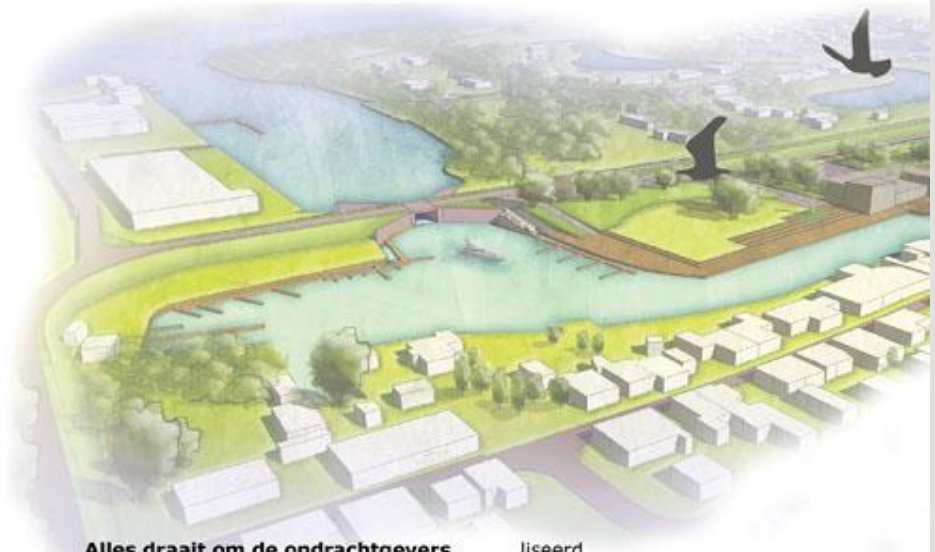

In 1994 is de stap gemaakt naar de Archimedesstraat in Breda. Een poeliersbedrijf, bestaande uit een slachterij, winkel en bovenhuis, werd betrokken. Tot 2000 is het gehele bedrijfsgebouwd tot een pand fasegewijs verbouwd tot een prachtige werkplek. De BNA heeft het ontwerp voor ons kantoor uitgeroepen tot top-prestatieproject 1998. Vanuit deze basis hopen we nog lang onze activiteiten te kunnen ontploien.